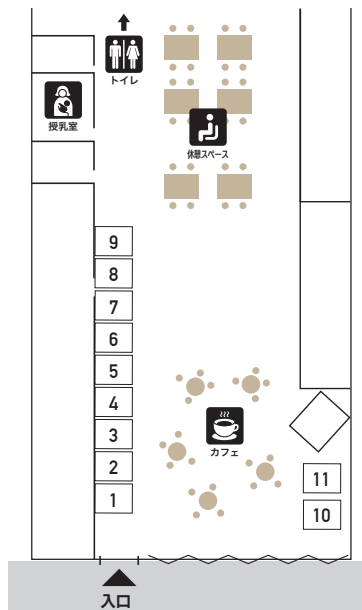

NABO area

◎NABO

- 1 本部
- 2 PAPERSKY
- 3 まるさんかくしかく堂
- 4 コトバヤ
- 5 POPYRUS
- 6 senwoen-ni
- 7 solosolo
- 8 高橋未来
- 9 LIBERTE(リベルテ)
- 10 P's Candle
- 11 pomponner
- 12 FOOTLIGHT&GO.
- 13 OCTUPLE
- 14 HIGASHI ALPS
- 15 菜日
- 16 エムエム・ブックスみの(17日のみ)
- 16 してきなしごと(18日のみ)
- 17 mountain bookcase(18日のみ)
- 18 NABO
- 19 オオヤコーヒ焙煎所
- 20 山角(17日のみ)
- 21 キモノコトハジメ

NABO内にトイレあります

NABO area Workshop

17日(土)
13:00~14:30 HIGASHI ALPS 「張り子絵付け」¥1000
15:00~16:30 pomponner 「木の実のオブジェ作り」¥1000~

18日(日)
13:00~14:30 古川誠(OZ magazine) × 山村光春(BOOK LUCK)
トークイベント「編集って何だ?」入場無料

※詳細はfacebookにて

UNNO area @Hanalab.unno

授乳室、トイレ、カフェ、休憩スペースがございます

- 1 真田の台所
- 2 Sandwich Lab.
- 3 ぐりこーひー
- 4 nicolas(ニコラ)
- 5 しぜんのおやつnagi
- 6 食季café展
- 7 レストラン パニエ
- 8 きっちゃんgen マクロビオティック
- 9 ホーリーマウンテン
- 10 てんしのけーき
- 11 meme meal(メメモール)