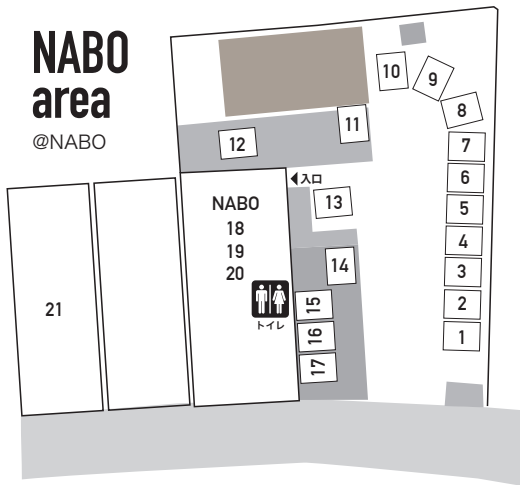

9.17 sat - 18 sun

17 sat 10:00 - 17:00 / 18 sun 10:00 - 15:00

M MAIN area **N** NABO area **U** UNNO area

会場に駐車場はございません。お車でお越しの際は、周辺有料駐車場 **P** をご利用下さい。

MAIN area

トイレは海野町駐車場にございます

◎ 柳屋建設駐車場

- 1 本部
- 2 柳屋建設
- 3 haluta
- 4 オズマガジン編集部
- 5 Ph.D.
- 6 FUKU glassworks + あかり屋 小山ゆたか
- 7 MERMAID'S hair
- 8 WELD SUPPLY CO.
- 9 SF
- 10 観頭VERY MUCH
- 11 TERAI craftment
- 12 Royal System [furniture&door] Forest [earrings]
- 13 CHIHORU
- 14 古川元吾
- 15 工房chee
- 16 トートーニー
- 17 木工 ふたり組
- 18 MÄRKTE
- 19 ノバトल्ली
- 20 daborabo(山崎美帆)
- 21 higurashi antiques and curios
- 22 カミフレ/224ポーセリン
- 23 マスコ画室(ますこえり)
- 24 Foret coffee
- 25 BP.
- 26 tekuteku東欧雑貨店
- 27 wawa
- 28 nocogou ノコゴウ
- 29 klala
- 30 HOW TO WRAP_
- 31 STORE
- 32 arkansas
- 33 knopue.
- 34 City to Summit
- 35 kiitos!!
- 36 輸入雑貨店nico
- 37 stock
- 38 L1113
- 39 HIRATA
- 40 JAMCOVER+OYATSU
- 41 JAMCOVER
- 42 motto
- 43 greenpoint books & things
- 44 ineff.labo.【イネフ・ラボ】
- 45 black coffee
- 46 pottelly
- 47 bird camp
- 48 Micro Works
- 49 齊藤ダイスケ
- 50 mizuhikimie
- 51 ROMA BRASS
- 52 sekiyumi shop
- 53 sarira
- 54 ノキロアートネット
- 55 colere
- 56 gra..
- 57 KIBICRAFT
- 58 menui
- 59 木下綾乃(17日のみ)
- 60 HUE CAKE LABO

NABO area

◎NABO

- 1 本部
- 2 PAPERSKY
- 3 まるさんかくしかく堂
- 4 コトバヤ
- 5 POPYRUS
- 6 senwoen-ni
- 7 solosolo
- 8 高橋未来
- 9 LIBERTE(リベルテ)
- 10 P's Candle
- 11 pomponner
- 12 FOOTLIGHT&GO.
- 13 OCTUPLE
- 14 HIGASHI ALPS
- 15 菜日
- 16 エムエム・ブックスみの(17日のみ)
- 16 してきなしごと(18日のみ)
- 17 mountain bookcase(18日のみ)
- 18 NABO
- 19 オオヤコーヒ焙煎所
- 20 山角(17日のみ)
- 21 キモノコトハジメ

UNNO area @Hanalab.unno

授乳室、トイレ、カフェ、休憩スペースがございます

- 1 真田の台所
- 2 Sandwich Lab.
- 3 ぐりこーひー
- 4 nicolas(ニコラ)
- 5 しぜんのおやつnagi
- 6 食季café展
- 7 レストラン パニエ
- 8 きっちゃんgen マクロビオティック
- 9 ホーリーマウンテン
- 10 てんしのけーき
- 11 meme meal(メメモール)