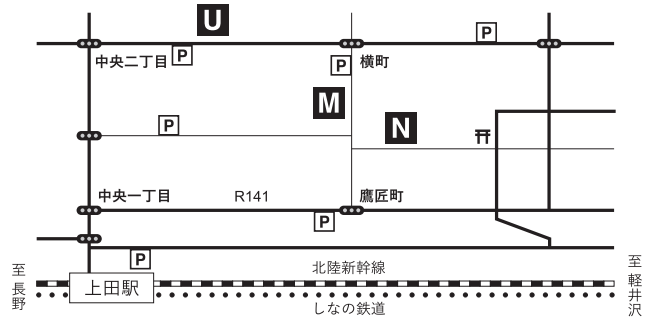

9.17 sat - 18 sun

17 sat 10:00 - 17:00 / 18 sun 10:00 - 15:00

M MAIN area **N** NABO area **U** UNNO area

会場に駐車場はございません。お車でお越しの際は、周辺有料駐車場 **P** をご利用下さい。

MAIN area

トイレは海野町駐車場にございます

◎ 柳屋建設駐車場

- 1 本部
- 2 柳屋建設
- 3 haluta
- 4 オズマガジン編集部
- 5 Ph.D.
- 6 FUKU glassworks + あかり屋 小山ゆたか
- 7 MERMAID'S hair
- 8 WELD SUPPLY CO.
- 9 SF
- 10 観頭VERY MUCH
- 11 TERAI craftment
- 12 Royal System [furniture&door] Forest [earrings]
- 13 CHIHORU
- 14 古川元吾
- 15 工房chee
- 16 トートーニー
- 17 木工 ふたり組
- 18 MÄRKTE
- 19 ノバトल्ली
- 20 daborabo(山崎美帆)
- 21 higurashi antiques and curios
- 22 カミフレ/224ポーセリン
- 23 マスコ画室(ますこえり)
- 24 Foret coffee
- 25 BP.
- 26 tekuteku東欧雑貨店
- 27 wawa
- 28 nocogou ノコゴウ
- 29 klala
- 30 HOW TO WRAP_
- 31 STORE
- 32 arkansas
- 33 knopue.
- 34 City to Summit
- 35 kiitos!!
- 36 輸入雑貨店nico
- 37 stock
- 38 L1113
- 39 HIRATA
- 40 JAMCOVER+OYATSU
- 41 JAMCOVER
- 42 motto
- 43 greenpoint books & things
- 44 ineff.labo.【イネフ・ラボ】
- 45 black coffee
- 46 pottelly
- 47 bird camp
- 48 Micro Works
- 49 齊藤ダイスケ
- 50 mizuhikimie
- 51 ROMA BRASS
- 52 sekiyumi shop
- 53 sarira
- 54 ノキロアートネット
- 55 colere
- 56 gra..
- 57 KIBICRAFT
- 58 menui
- 59 木下綾乃(17日のみ)
- 60 HUE CAKE LABO